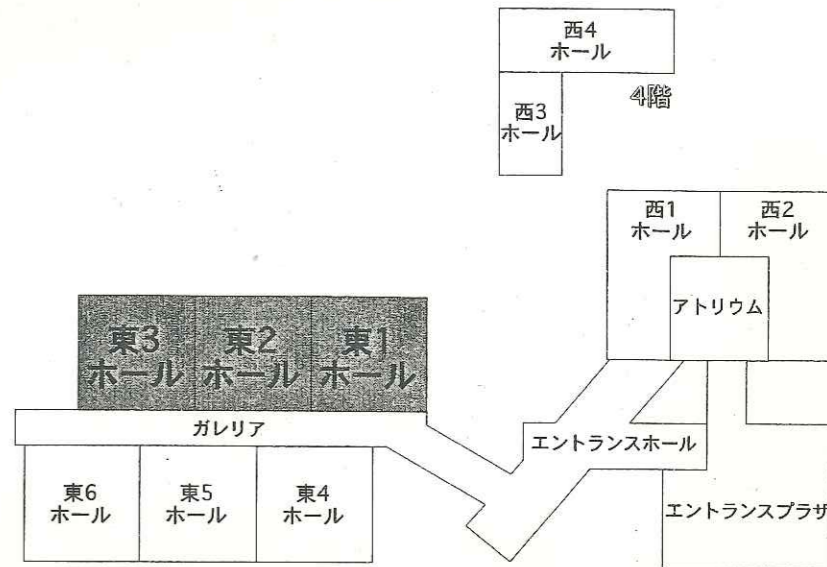

# Gift Show

Autumn 2012

2012 9/5 (wed) - 7 (fri)

東京ビッグサイト 10:00-18:00 sep 7 10:00-17:00

高知県バス 8小間  
東2048~2051, 2102~2105

ご注意  
※表記されている番号は『抽選番号』です。  
小間番号は頭に [東] が付いた番号となります。  
(例)東1001-02

## 東第3会場 東3ホール

## 東第2会場 東2ホール